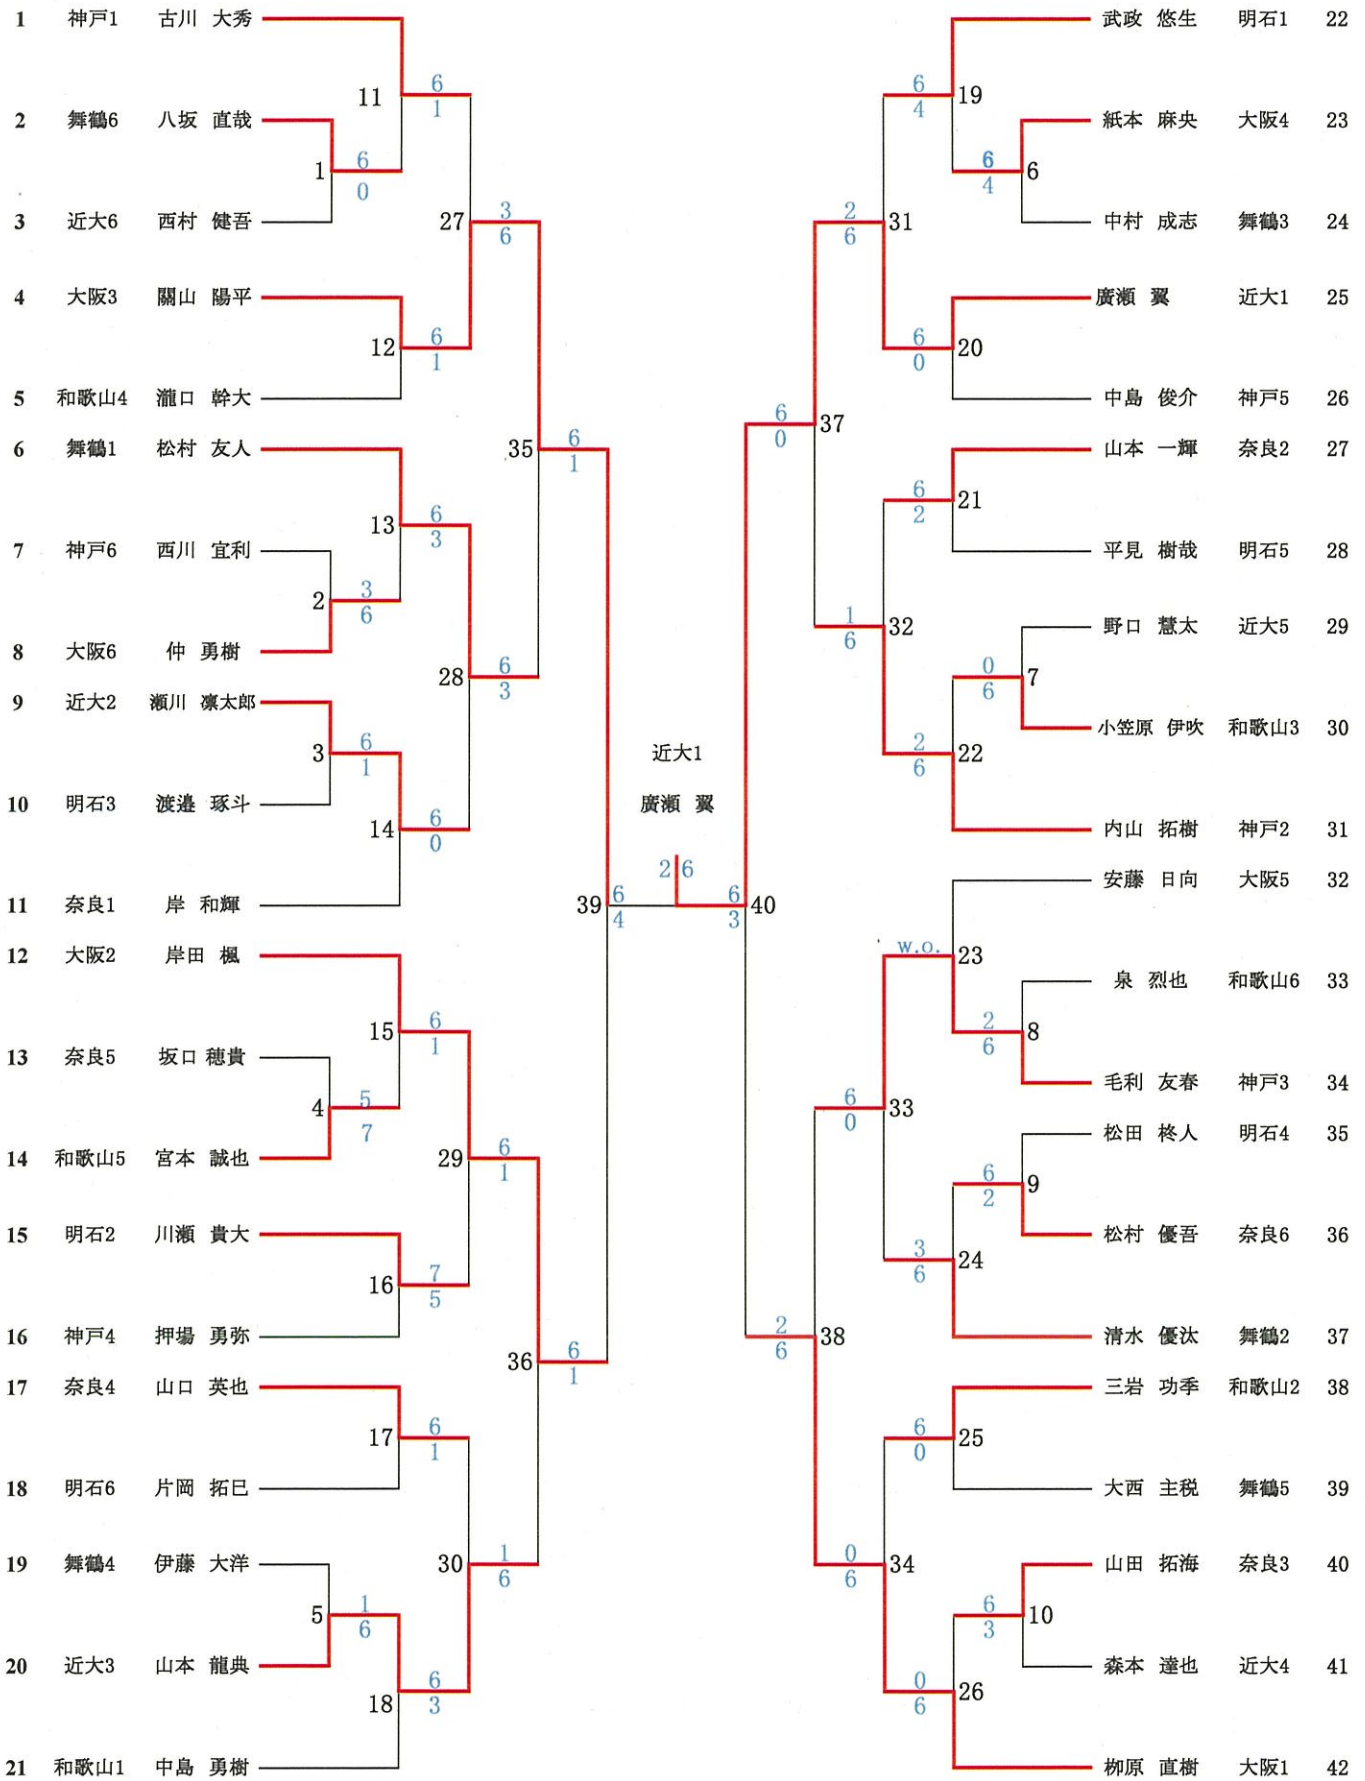

## 団体戦ドロー表

# 男子シングルスドロロー表

## 男子シングルス全国大会出場第一補欠決定戦

## 男子ダブルス全国大会出場第一補欠決定戦