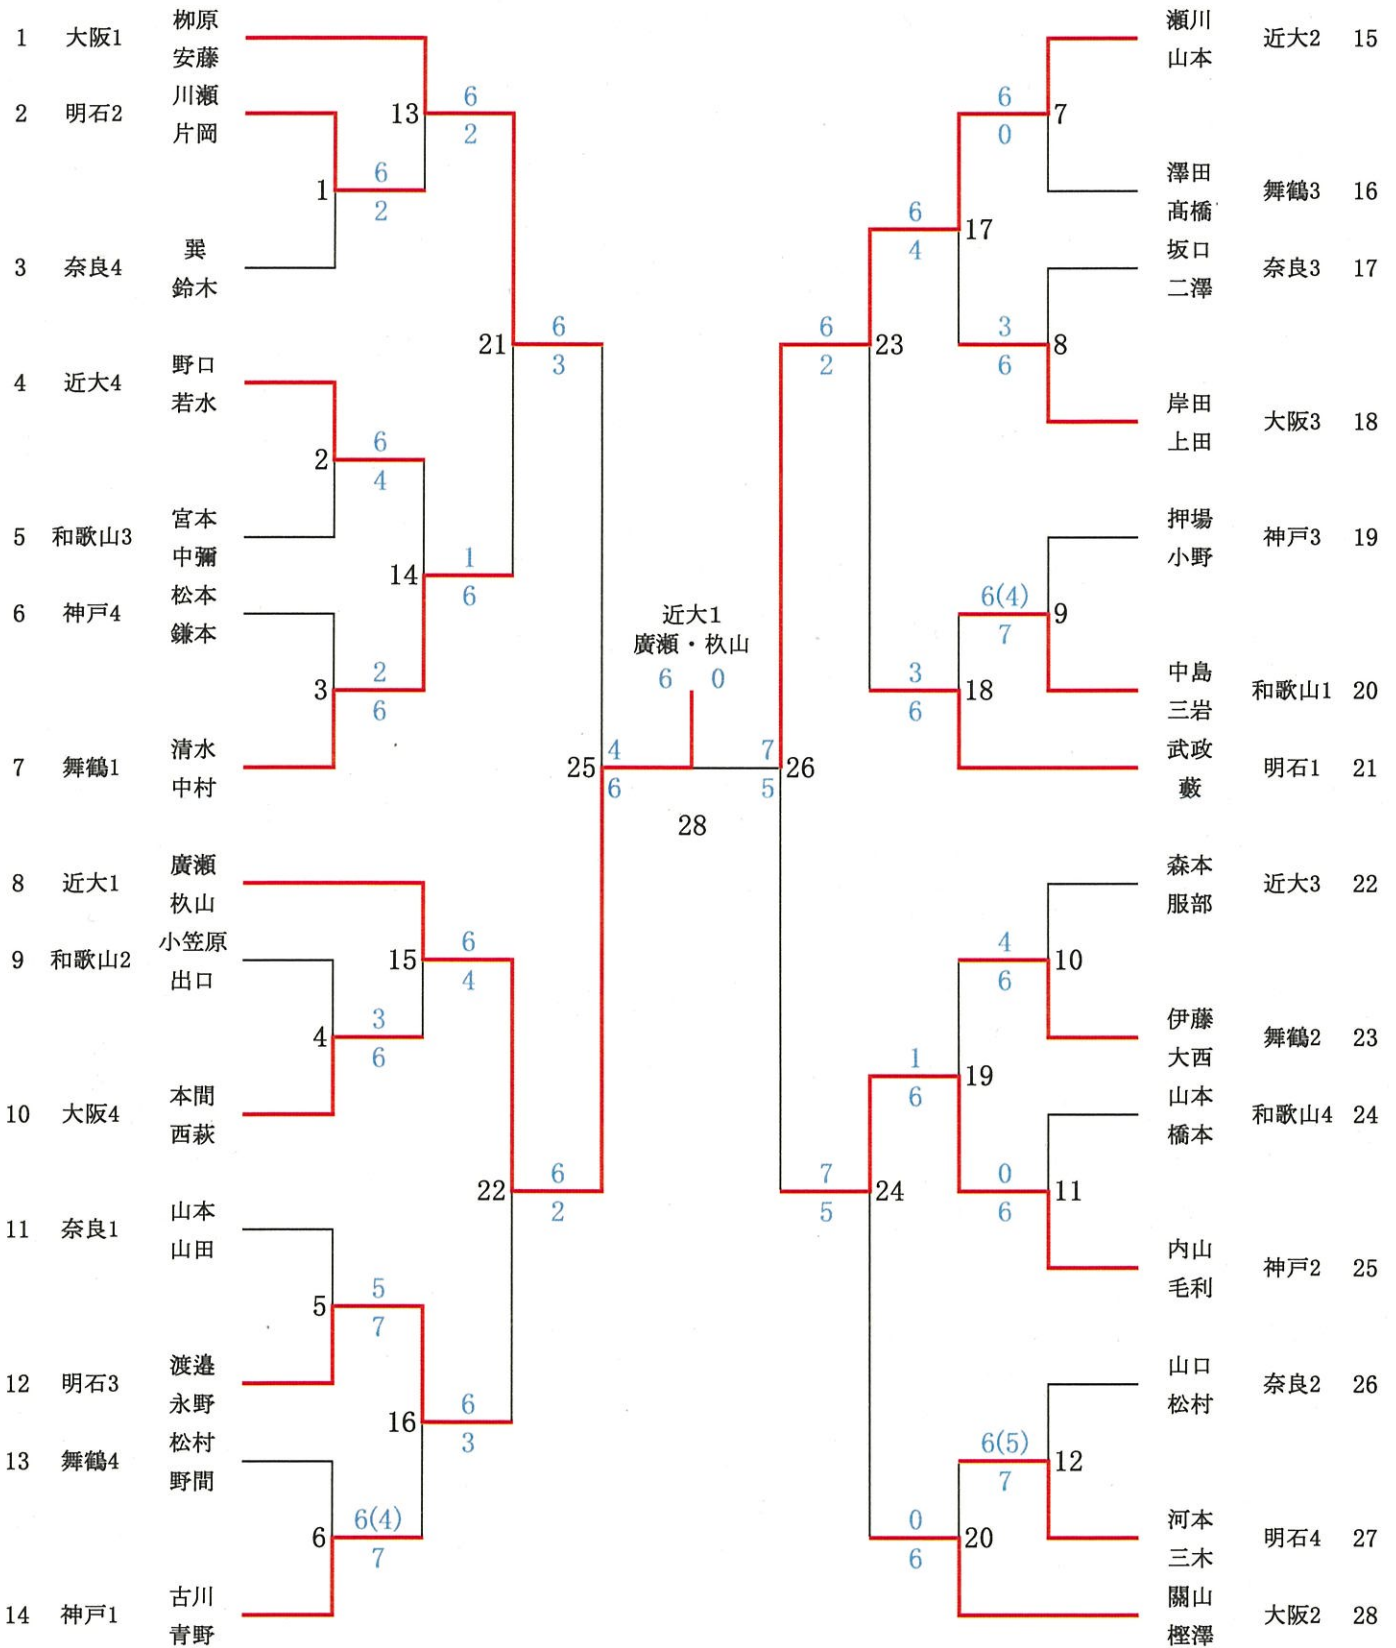

## 団体戦ドロー表

# 男子シングルスドロロー表

## 男子シングルス全国大会出場第一補欠決定戦

## 男子ダブルス全国大会出場第一補欠決定戦