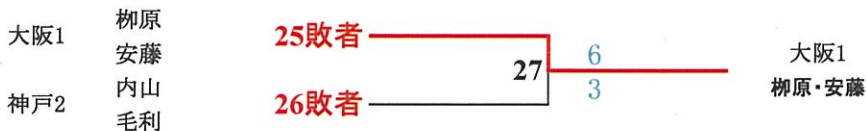

男子ダブルス全国大会出場第一補欠決定戦