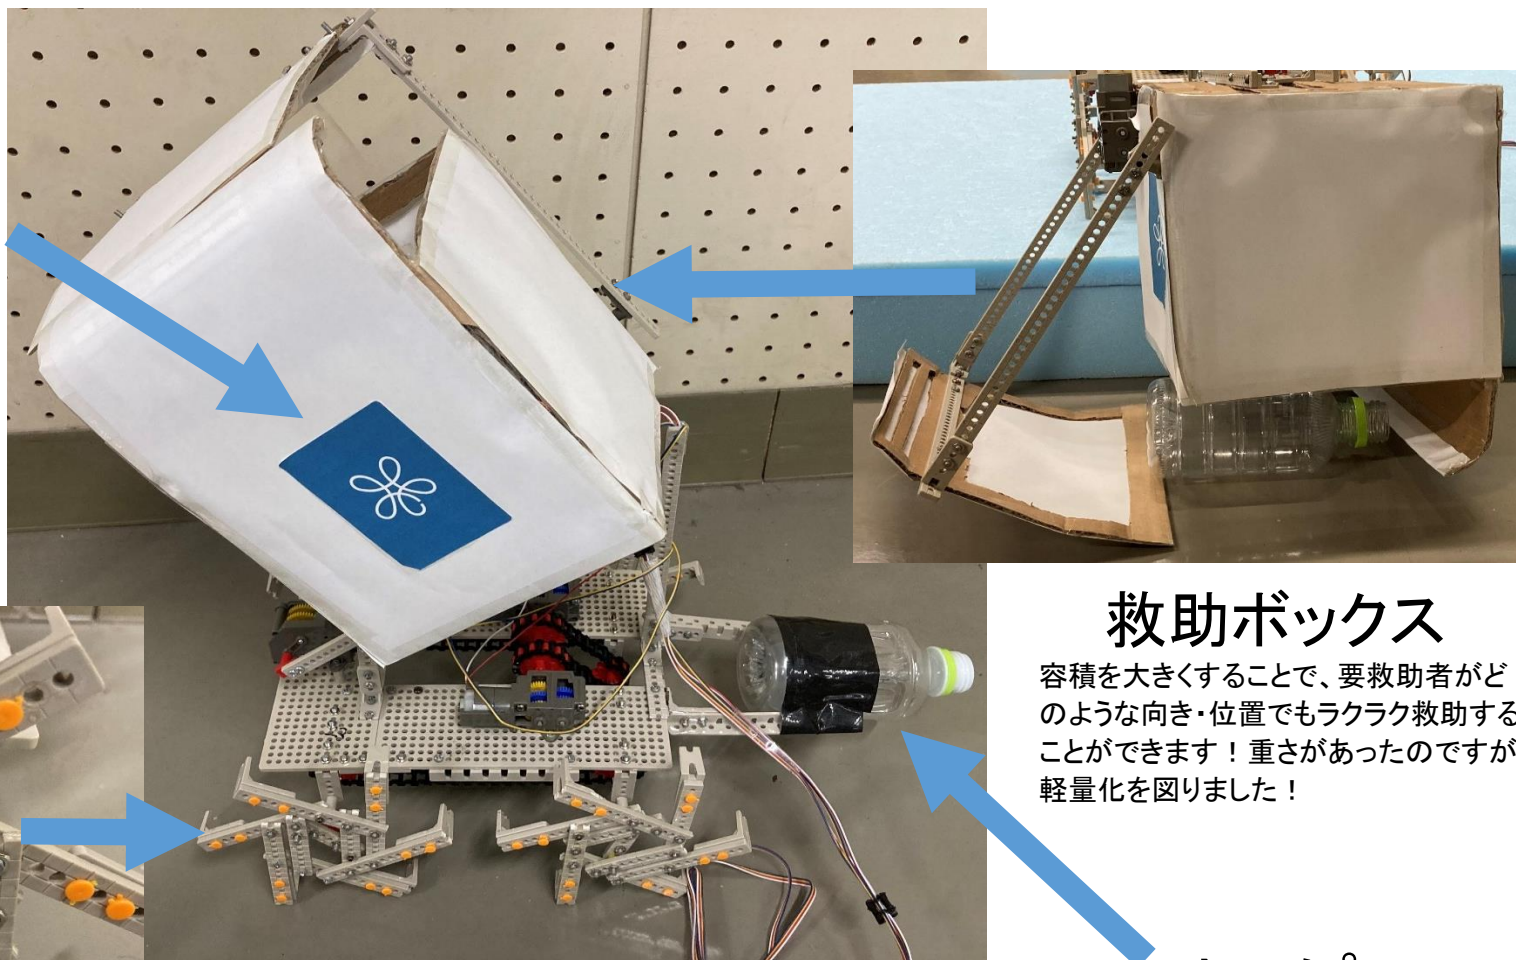

## 近畿大学のロゴ

救助機構についている青のロゴマークは僕たちの学校の母体である近畿大学の学園章です！これは、梅の5つの花弁を表しています。

「梅花霜雪を経て開く」  
自然の厳しさをへて、春いちばん、  
品格高き花が咲きひらく。

## ドデカ車輪

階段を効率よく上り下りするために、タイヤではなく、バーで車輪を作りました！

## 救助ボックス

容積を大きくすることで、要救助者がどのような向き・位置でもラクラク救助することができます！重さがあったのですが、軽量化を図りました！

## しっぽ

バランスをとるためにつけています。また、傾いた時の支えにもなります！