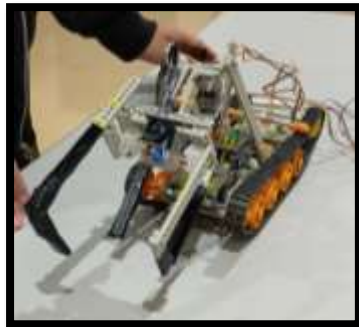

チーム名: 藍中ファイターズ

チームメイト: 岡本 拓海、斎藤 佑心、吉田 史菜

キャタピラーの工夫

外れやすいけどスピードが出る

外れにくいけど、スピードが出ない

車体の工夫

モーター(ローギア寄りのハイギア設定)
と錘で前後の重量バランスを調整

アームの工夫

アームは掴むものによって、交換が可能
モーターは小型でトルクの大きいものを使用

数個のピンを外すだけで
折り畳み可能