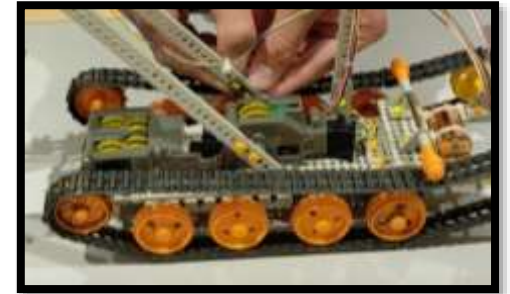

チーム名: 藍中ファイターズ

チームメイト: 岡本 拓海、斎藤 佑心、吉田 史菜

キャタピラーの工夫

外れやすいけどスピードが出る

外れにくいけど、スピードが出ない

車体の工夫

モーター(ローギア寄りのハイギア設定)
と錘で前後の重量バランスを調整

アームの工夫

アームは掴むものによって、交換が可能
モーターは小型でトルクの大きいものを使用

数個のピンを外すだけで
折り畳み可能