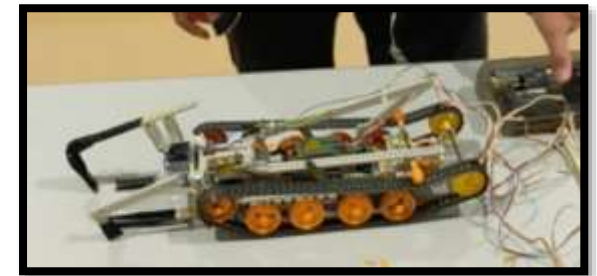

チーム名: 藍中ファイターズ

チームメイト: 岡本 拓海、斎藤 佑心、吉田 史菜

キャタピラーの工夫

外れやすいけどスピードが出る

外れにくいけど、スピードが出ない

車体の工夫

モーター(ローギア寄りのハイギア設定)
と錘で前後の重量バランスを調整

アームの工夫

アームは掴むものによって、交換が可能
モーターは小型でトルクの大きいものを使用

数個のピンを外すだけで
折り畳み可能