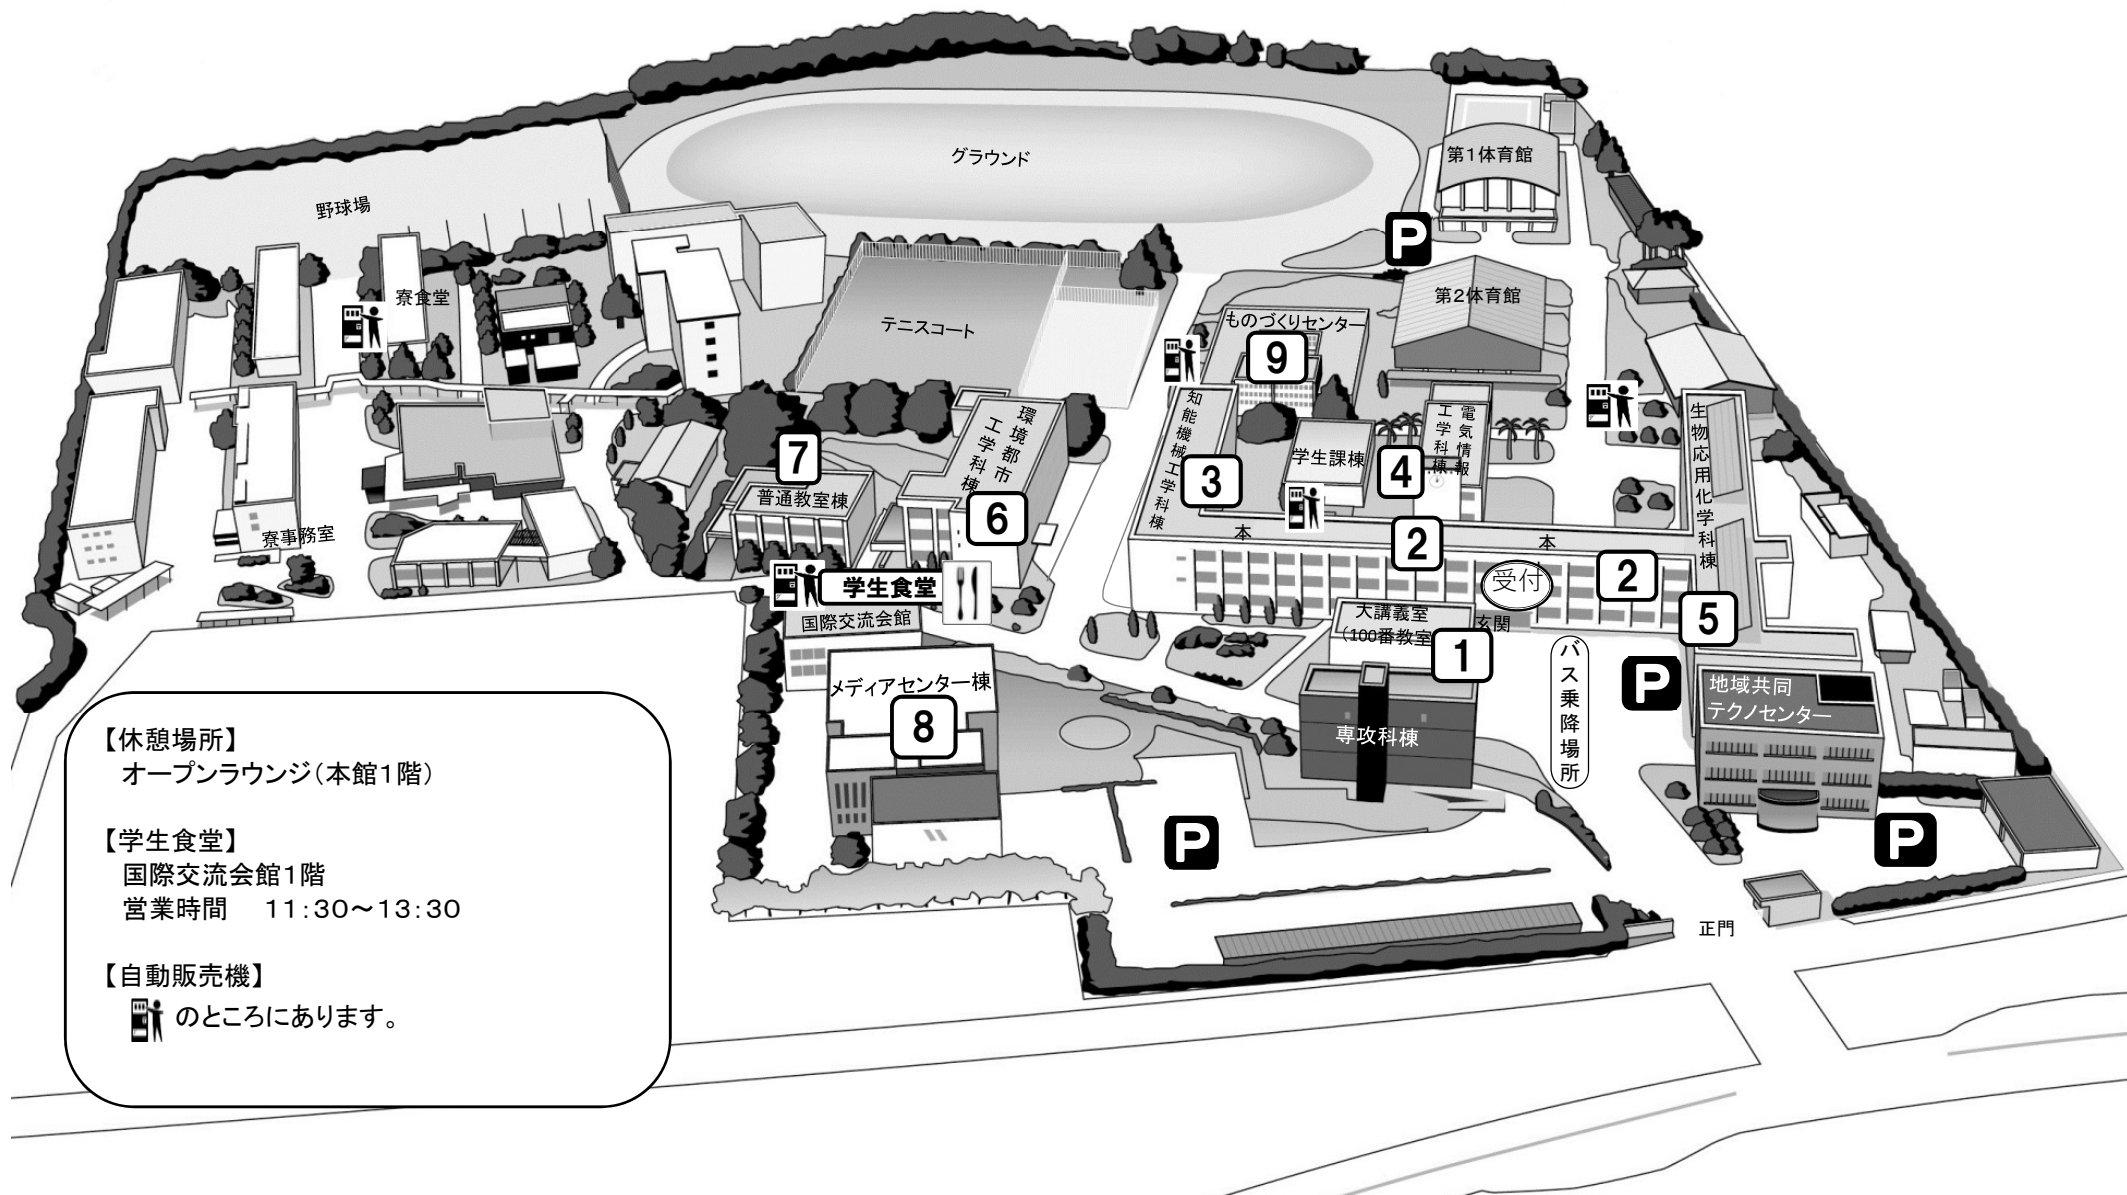

和歌山高専オープンキャンパス案内図

※建物に表示している数字は、イベント場所です。(「イベント一覧」を参照してください。)

【休憩場所】

オープンラウンジ(本館1階)

【学生食堂】

国際交流会館1階

営業時間 11:30~13:30

【自動販売機】

 のところにあります。