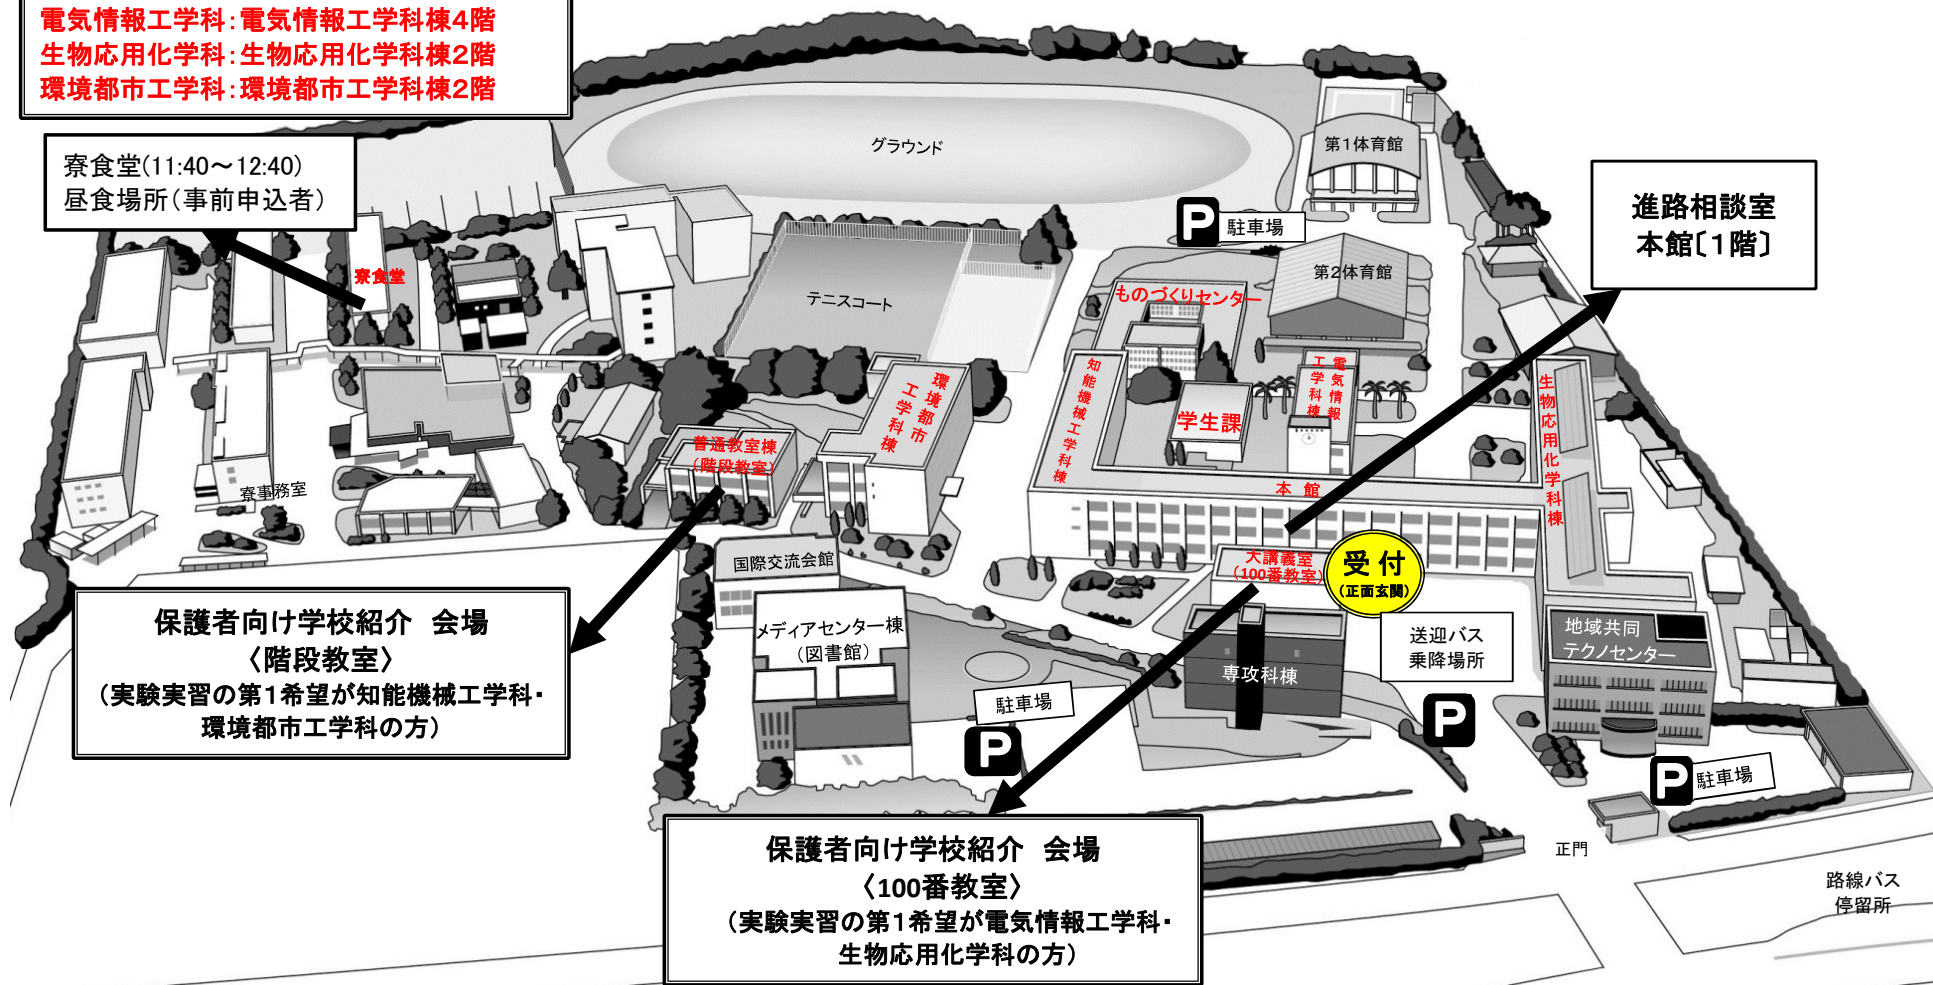

建物配置図【学校説明会】

中学生集合場所

(受付終了後、実験実習の第1希望の学科の集合場所にお集まりください。)

知能機械工学科: 知能機械工学科棟2階
電気情報工学科: 電気情報工学科棟4階
生物応用化学科: 生物応用化学科棟2階
環境都市工学科: 環境都市工学科棟2階

寮食堂(11:40~12:40)
 昼食場所(事前申込者)

進路相談室
 本館〔1階〕

保護者向け学校紹介 会場
〈階段教室〉
 (実験実習の第1希望が知能機械工学科・
 環境都市工学科の方)

保護者向け学校紹介 会場
〈100番教室〉
 (実験実習の第1希望が電気情報工学科・
 生物応用化学科の方)

★校内に駐車場をご用意しております。案内者の誘導に従ってください。
 ★学寮敷地内にはご利用いただけるトイレはございませんので、本館周辺でご利用いただきますようお願いいたします。

国道42号